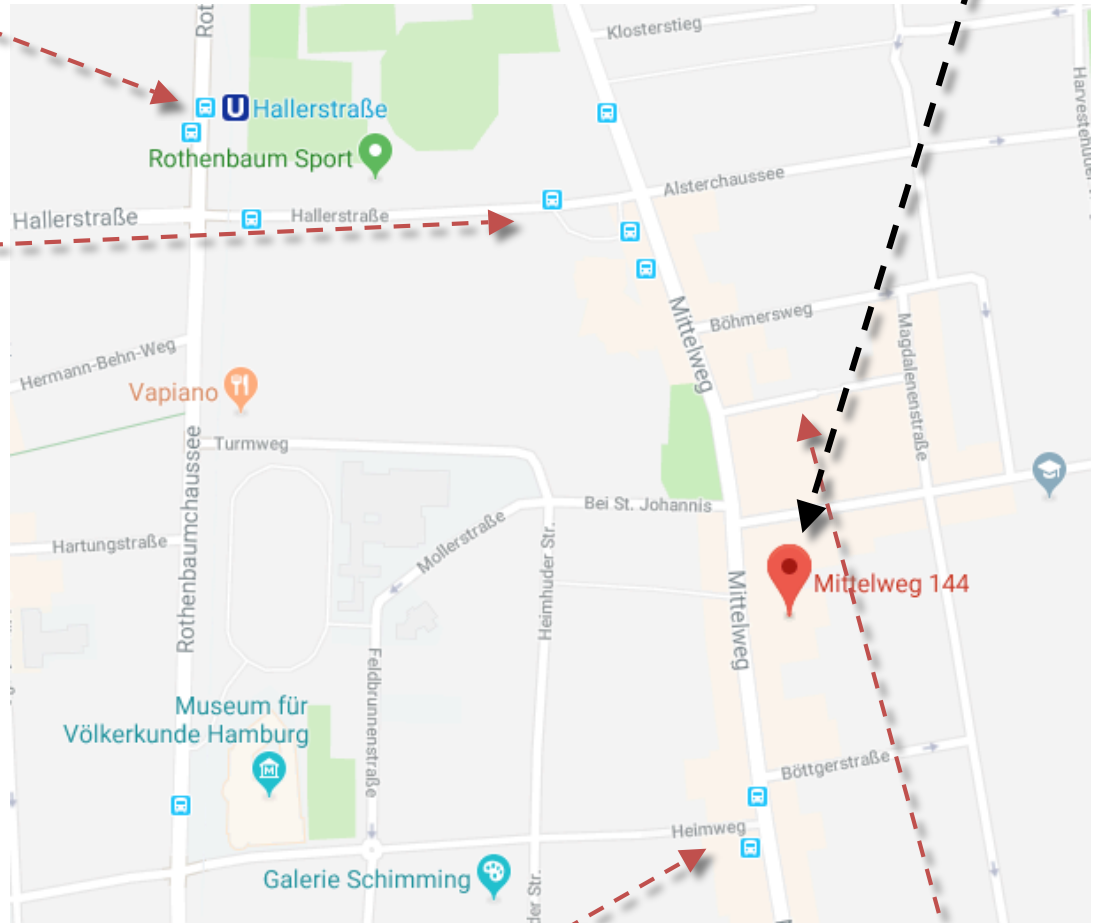

Wie Sie uns finden

**SO Beratergruppe
CS Business Center**
Mittelweg 144
20148 Hamburg

Bahn: U1
„Hallerstrasse“

Bus: Linie 15
„Alsterchaussee“

Bus: Linie 109
„Böttgerstraße“

Auto: Parkhaus
Pöseldorf Center